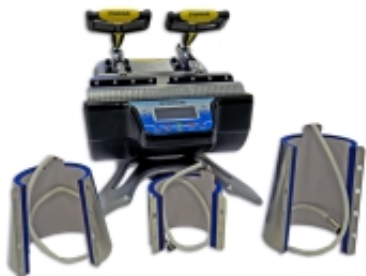

Link spre produsul: <https://www.cncworld.ro/pres-pentru-cni-5-n-1-p-154.html>

Presă pentru căni 5 în 1

Preț brut	1 750.00 Lei
Preț net	1 470.59 Lei
Disponibilitate	în stoc
Termenul expedierii	24 de ore
Număr de catalog	10166
Codul EAN	94917068432102
Producător	MTechnic

Descrierea produsului

Presă de transfer termic pentru Căni 5 în 1

Un dispozitiv care vă permite să creați modele, grafice și inscripții pe diferite tipuri de căni, termosuri și pahare.

Aceasta este o presă de sublimare profesională, un produs de cea mai înaltă calitate. Dacă sunteți în căutarea unui dispozitiv care va rezista ani de zile și va funcționa fără probleme, aceasta este presa potrivită pentru dumneavoastră.

Printre presele pentru căni, acest model este un produs „Prestige”, nu există nicio altă presă pentru căni mai bună pe piață.

Presă se deschide foarte mult, ceea ce permite o mai bună potrivire a cănilor și, astfel, modele mai precise.

Cu această presă puteți încălzi simultan două căni cu diametru de 7,5-9,0 cm + dispunem de 3 încălzitoare suplimentare

Este un produs original cu certificat CE

Această presă poate fi utilizată pentru producția în masă de căni.