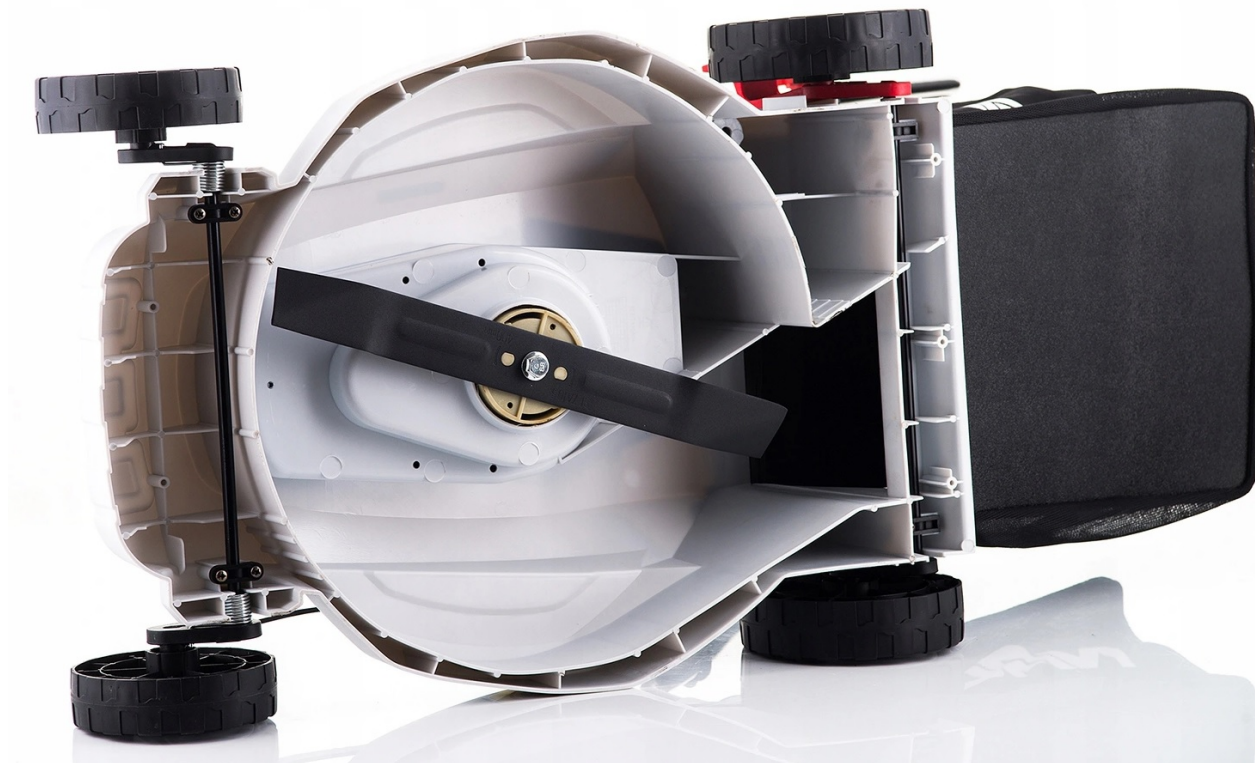

Dacă aveți nevoie de o mașină de tuns iarba eficientă și fără probleme, acest model este doar pentru dvs.

Aveți grijă de grădina dvs. astăzi cu o mașină de tuns iarba LE18-40-PB-S.

CONSTRUCȚIA DURABILĂ ȘI MOTORUL PUTERNIC VĂ ASIGURĂ UN LUCRU CONFORTABIL ANI DE ZILE ȘI PERMITE COSITUL ZONELOR MAI MARI.

Coasă electrică NAC LE18-40-PB-S

DATE TEHNICE:

- **Tip motor:** electric
- **Putere motor:** 1800W
- **Tensiune:** 230 V – 240 V, 50 Hz
- **Viteză rotații (în gol) :** 3000 rot/min
- **Lățime cosit:** 400mm
- **Înălțime cosit:** 25 mm - 75 mm
- **Reglaj înălțime cosit:** 5-trepte
- **Mod reglare roți:** central pentru toate roțile
- **Colector iarbă:** 30l
- **Tip coș:** plasă
- **Funcție:** descărcare coș, descărcare spate
- **Tip protecție electrică:** II
- **Zgomot:** 96dB
- **Construcție:** plastic cu protecție lovituri
- **Masă:** 10kg

Suprafața de cosit mare de 40CM **crește ritmul de tundere a ierbii**, fiind în același timp ideală pentru parcelele mai mici sau medii datorită **dimensiunilor mici și designului ușor.**

O carcasă solidă din **plastic rezistentă la deteriorarea mecanică.**

Modelul prezentat este echipat cu **roți solide** care pot face față condițiilor dificile, **în iarbă deasă și umedă**.

COȘ PENTRU IARBĂ ÎNCĂPĂTOR 30L

Coșul încăpător permite cosirea îndelungată fără a fi nevoie să îl goliți în mod constant. Coș cu sigla producătorului NAC.