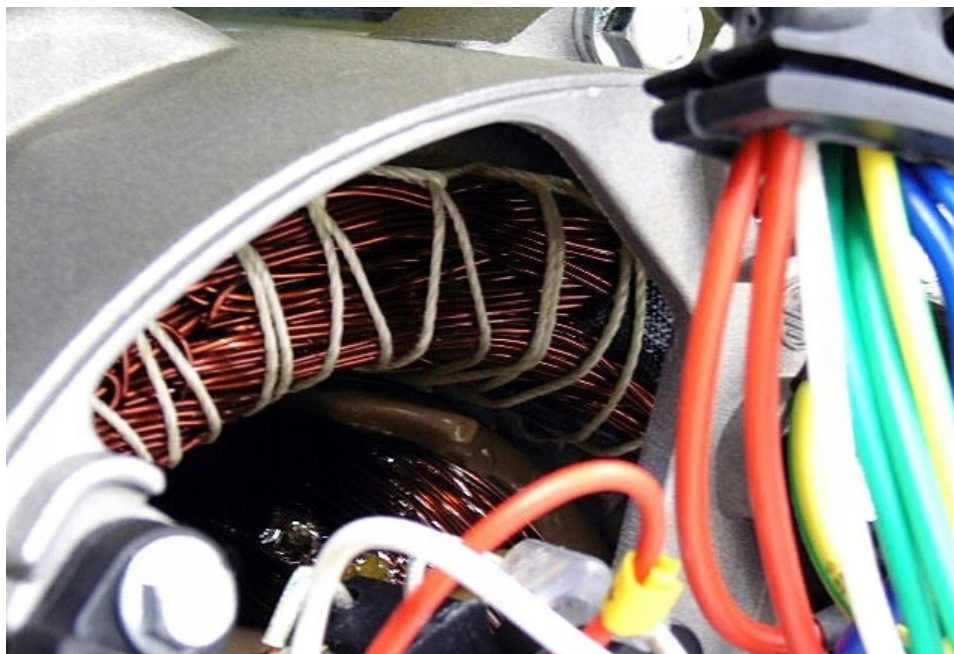

Unitatea este utilizată în **ateliere, construcții pe parcele și grădini, în lucrul cu unelte electrice, pompe, iluminat**.

Este echipat cu AVR, ceea ce permite să conectați dispozitive electronice de tipul: TV, calculator, frigider, ceainic, etc.

Agregatul este echipat cu **AVR**, ceea ce permite să conectați dispozitive electronice de tipul: **TV, calculator, frigider, ceainic, etc..**

ÎNFĂȘURARE CUPRU!!!

AGREGATELE NU TREBUIE UMLUTE CU ULEI! ÎNAINTE DE UTILIZARE TREBUIE SĂ TURNAȚI ULEI 10W-40 sau 15W-30 sau SAE30 10W-40 sau 15W-30 sau SAE30