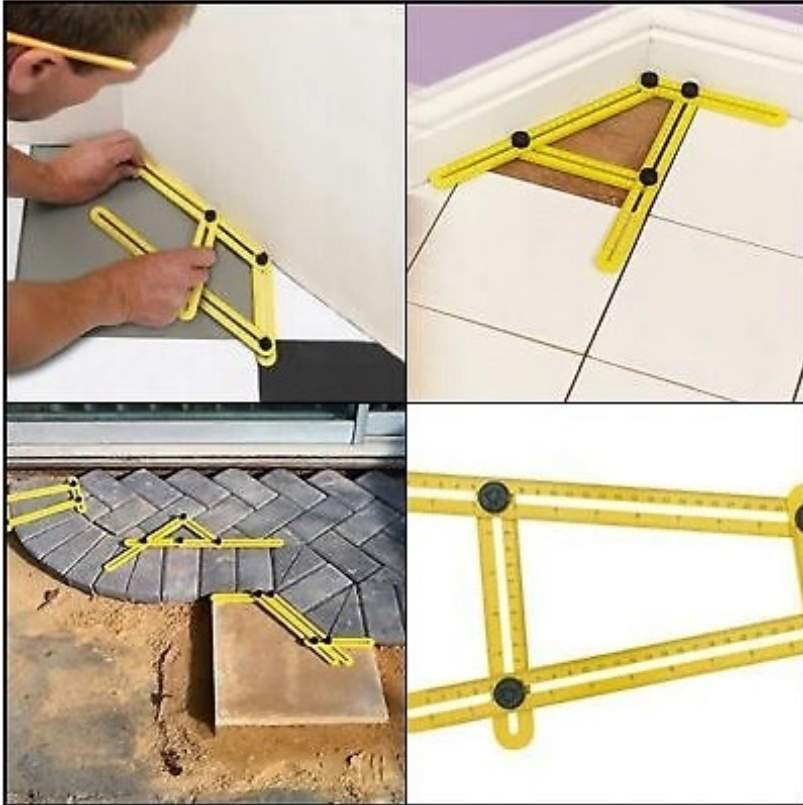

Știm că un disc slab montat chiar și pe un fierăstrău foarte bun se poate încălzi și sp nu mai taie cum trebuie.

DE ACEEA adăugăm în set doar discuri de marcă :)

- Disc **24** dinți - **Calitate bună a tăierii brute**
- Disc **48** dinți - **Calitate foarte bună a tăierii brute**
- Disc **60** dinți - **Calitate bună de tăiere plăci**
- Disc **100** dinți - **Tăiere precisă mese și mobilă**

---

**Indispensabil** la tăierea elementelor complexe

**ANGLE- IZER**

Unghier reglabil care facilitează măsurarea unghiurilor și formelor complexe.

Foarte ușor de utilizat: pur și simplu puneți-l pe locul pe care doriți să îl măsurați, mutați părțile din colț la forma dorită și strângeți șuruburile.