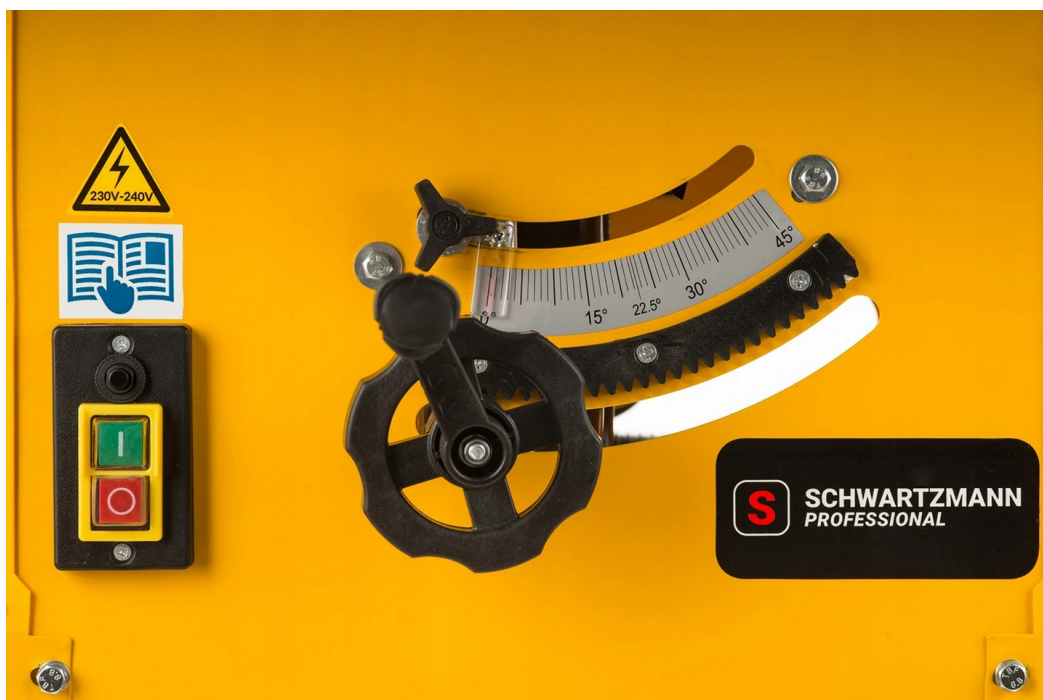

---

**Indispensabil** la tăierea elementelor complexe

**ANGLE- IZER**

Unghier reglabil care facilitează măsurarea unghiurilor și formelor complexe.

Foarte ușor de utilizat: pur și simplu puneți-l pe locul pe care doriți să îl măsurați, mutați părțile din colț la forma dorită și strângeți șuruburile.

## DATE TEHNICE:

Model: **SCH250**

- Viteză rotație: **5500min-1**
- Lungime cablu: **2m**
- Putere: **2800W**
- Apărătoare disc: **da**
- Tensiune nominală: **230-240V**
- Număr dinți disc: **24 (montat pe dispozitiv)**
- Diametru disc: **250mm**
- Diametru deschidere disc: **30mm**
- Înălțime tăiere sub unghiul de 90° max: **73mm**
- Înălțime tăiere sub unghiul de 45° max: **53mm**
- Discuri în set: **da**
- Unghiuri tăiere: **45° - 90°**
- Dimensiuni masă: **625x430mm**
- Dimensiunea blaturilor mesei: **625x930**
- Înălțime fierăstrău: **85cm**
- Masă: **22.5kg**
- **Dimensiuni ambalaj: 690mmx590mmx360mm**