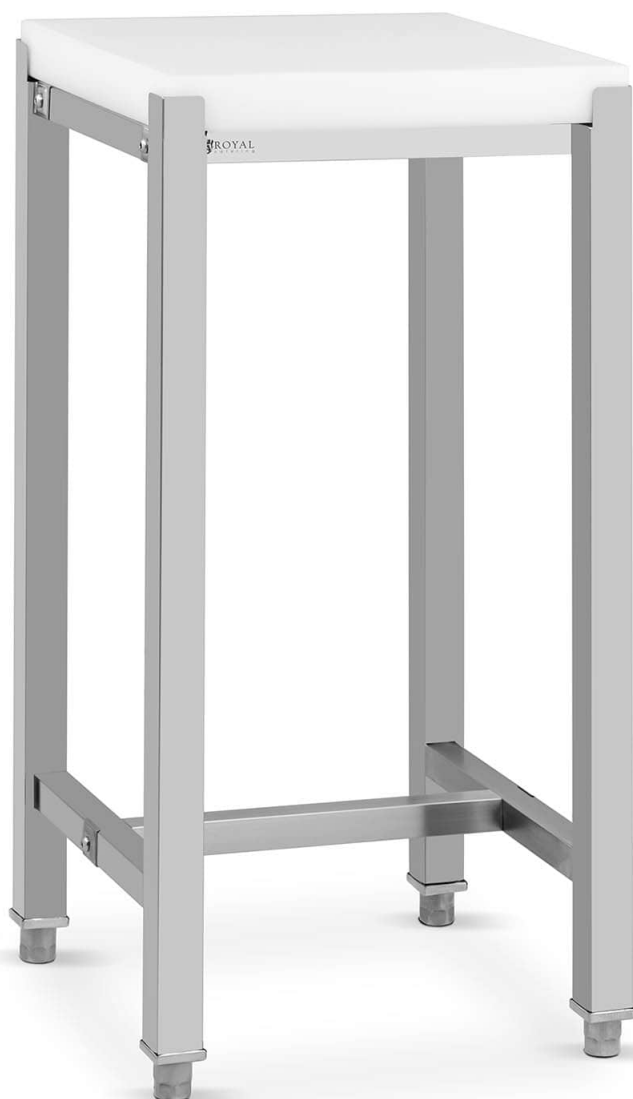

Link spre produsul: <https://www.cncworld.ro/butuc-mcelrie-40x40-cm-nlime-de-lucru-88-cm-p-376.html>

Butuc măcelărie - 40x40 cm - înălțime de lucru 88 cm

Preț brut	1 180.00 Lei
Preț net	991.60 Lei
Disponibilitate	în stoc
Termenul expedierii	24 de ore
Număr de catalog	POM-06
Codul producătorului	RCBC-02
Producător	Royal Catering

Descrierea produsului

Butuc măcelărie - 40 x 40cm - înălțime de lucru 88cm

Material: **Inox, Plastic (polietilenă)**
Grosime blat [cm]: **5**
Culoare: **Albă**
Dimensiuni suprafață de lucru [cm]: **40 x 40**
Dimensiuni (LxlxÎ): **40 x 40 x 88 cm**
Masă: **12.94 kg**
Dimensiuni ambalaj (LxlxÎ): **86 x 46 x 17 cm**
Masă ambalaj: **14.32 kg**

Setul conține:

- Butuc pentru măcelărie

Butuc măcelărie cu blatul de 5cm grosime

Pe butucul de măcelărie RCBC-02 de la Royal Catering puteți prepara cu ușurință diverse specialități din carne și cârnați.

Datorită dimensiunilor compacte de 40 x 40 cm, produsul este potrivit atât pentru măcelării, cât și pentru bucătăriile mici..

Butuc pentru carne proiectat pentru nevoile măcelarilor

Datorită construcției solide și greutății de 12,94 kg, blocul stă stabil pe patru picioare. Astfel, rezistă cu ușurință la șocuri în timpul tocării și tăierii. Blocul realizat din materiale rezistente îndeplinește cerințe de igienă ridicate.